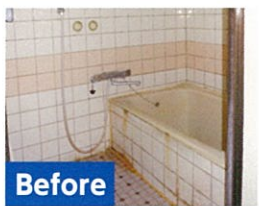

安心の
価格

安心の
保証

バスのリフォーム

古くなってきたお風呂を、最新の機能付きのお風呂に交換。バスタイムを快適に!

トイレのリフォーム

いつも清潔で気持ちのいい、きれいなトイレへ!

バスのリフォーム

タイル張りから
システムバスへ

LIXIL クレイユ1616タイプ
本体 **750,000円**~
(税込 **810,000円**~)

タイル張りから
システムバスへ

LIXIL クレイユ1216タイプ
本体 **650,000円**~
(税込 **702,000円**~)

トイレのリフォーム

今までの
便器から
節水便器へ

LIXIL アメージュZ、ECO5
本体 **170,000円**~
(税込 **183,600円**~)

まめ知識

- システムバスは仕上がりの良さと短工期で浴室リフォームの主流です。内サイズは1216タイプ、1616タイプ、1620タイプなどがあります。
- 家族みんなが使う浴室は、安全性も重要です。バリアフリー・手すりの設置、また使い勝手の良さなど機能面も重要です。
- トイレの出入り口扉は狭い場所での開閉になります。狭い場所でも軽々と開閉できる機能ドア(折戸)が最適です。

FS フジセキュリティは フジカンパニーズの一員です!